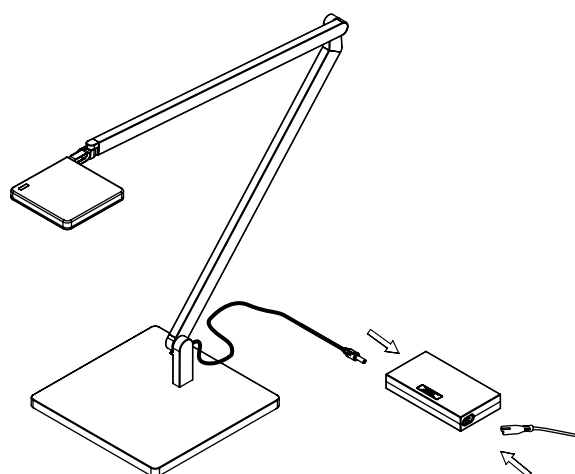

ROXXANE HOME LED.next

TISCHLEUCHTE / DESK LUMINAIRE

009-142 . 010-129 . 010-130
230V~

nimbus^x

Zubehör:

Bestückung
LEDnext 7,5W
lamp type
LEDnext 7,5W

Schutzart IP 20
protection degree IP 20

1

2

3

4

zur Vermeidung von Gefährdungen darf eine beschädigte äußere flexible Leitung dieser Leuchte ausschließlich vom Hersteller, seinem Servicevertreter oder einer vergleichbaren Fachkraft ausgetauscht werden.

In order to avoid danger the outer flexible cable of this luminaire must be replaced only by the producer of the luminaire, his service representative or any similar qualified person.