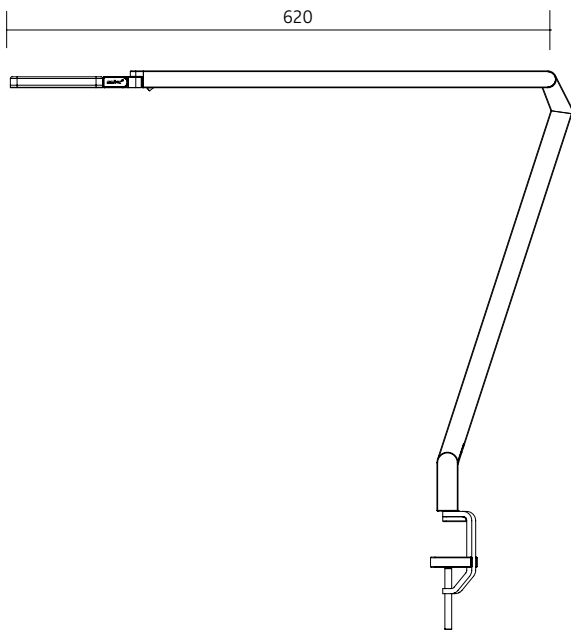

www.nimbus-group.com

Abmessungen:

620 x 537 x 110 mm

Material:

Profil: Aluminium, weiß

Scharniere: Zink-Druckguss

Gewicht:

4680 Gramm

620 x 537 x 110 mm

materials:

profile: aluminium, silver

hinge: zinc die

weight:

4680 gram

light technology:**LED.next** -technology integrated**power supply:**

7,5 W / 230 Volt AC

number of LED´s:

36 Stück

degree of protection:

IP 20

luminous flux:

413 lm

directional characteristics:

wide beam

LICHTVERTEILUNGSKURVE UND ABSTRAHLCHARAKTERISTIK / LIGHT DISTRIBUTION CURVE AND DIRECTIONAL CHARACTERISTIC

Lichtberechnungsdaten (EULUMDAT) unter www.nimbus-group.com

ISOMETRIE UND MASSE / SIZES

ROXXANE HOME LED.next