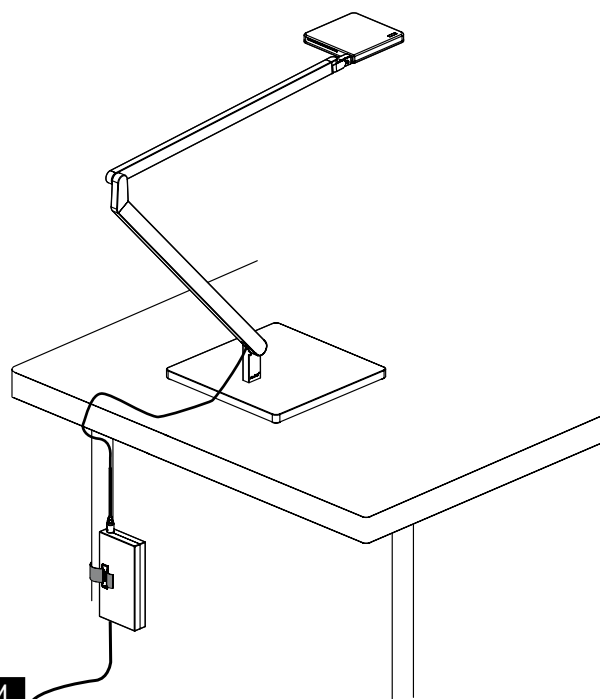

ROXXANE HOME LED.next

TISCHLEUCHTE / DESK LUMINAIRE

009-142 . 010-129 . 010-130
230V~

nimbus^x

Zubehör:

Bestückung
LEDnext 7,5W
lamp type
LEDnext 7,5W

Schutzart IP 20
protection degree IP 20

1

2

3

4

zur Vermeidung von Gefährdungen darf eine beschädigte äußere flexible Leitung dieser Leuchte ausschließlich vom Hersteller, seinem Servicevertreter oder einer vergleichbaren Fachkraft ausgetauscht werden.

In order to avoid danger the outer flexible cable of this luminaire must be replaced only by the producer of the luminaire, his service representative or any similar qualified person.