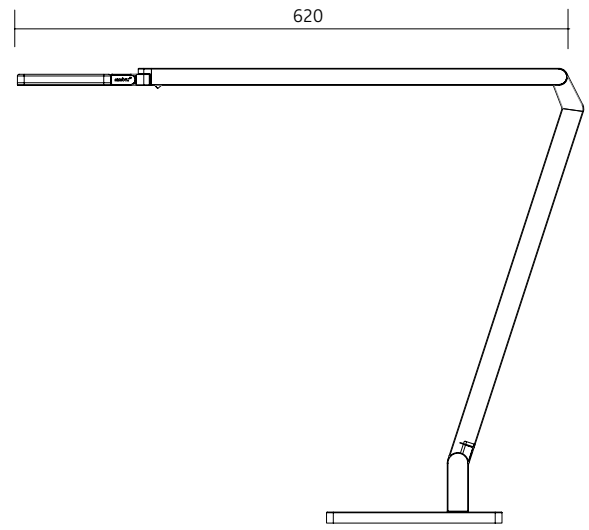

www.nimbus-group.com

Abmessungen:

620 x 537 x 110 mm

Material:

Profil: Aluminium, weiß

Scharniere: Zink-Druckguss

Gewicht:

4680 Gramm

620 x 537 x 110 mm

materials:

profile: aluminium, silver

hinge: zinc die

weight:

4680 gram

light technology:**LED.next** -technology integrated**power supply:**

7,5 W / 230 Volt AC

number of LED´s:

36 Stück

degree of protection:

IP 20

luminous flux:

413 lm

directional characteristics:

wide beam

LICHTVERTEILUNGSKURVE UND ABSTRAHLCHARAKTERISTIK / LIGHT DISTRIBUTION CURVE AND DIRECTIONAL CHARACTERISTIC

Lichtberechnungsdaten (EULUMDAT) unter www.nimbus-group.com

ISOMETRIE UND MASSE / SIZES

ROXXANE HOME LED.next