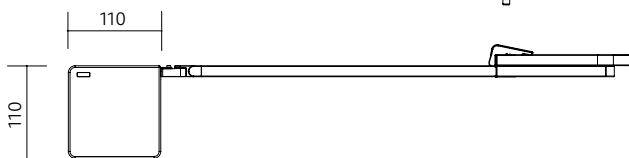

www.nimbus-group.com

Abmessungen:

620 x 537 x 110 mm

Material:

Profil: Aluminium, weiß

Scharniere: Zink-Druckguss

Gewicht:

4680 Gramm

number of LED´s:

36 Stück

degree of protection:

IP 20

luminous flux:

413 lm

directional characteristics:

wide beam

LICHTVERTEILUNGSKURVE UND ABSTRAHLCHARAKTERISTIK / LIGHT DISTRIBUTION CURVE AND DIRECTIONAL CHARACTERISTIC

Lichtberechnungsdaten (EULUMDAT) unter www.nimbus-group.com

ISOMETRIE UND MASSE / SIZES

ROXXANE HOME LED.next