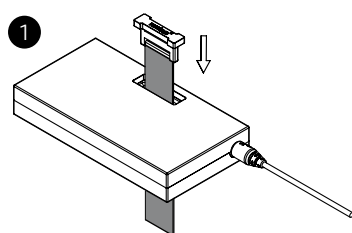

ROXXANE HOME LED.next

TISCHLEUCHTE / DESK LUMINAIRE

009-142 . 010-129 . 010-130
230V~

nimbus^x

Zubehör:

Bestückung
LEDnext 7,5W
lamp type
LEDnext 7,5W

Schutzart IP 20
protection degree IP 20

1

2

3

4

zur Vermeidung von Gefährdungen darf eine beschädigte äußere flexible Leitung dieser Leuchte ausschließlich vom Hersteller, seinem Servicevertreter oder einer vergleichbaren Fachkraft ausgetauscht werden.

In order to avoid danger the outer flexible cable of this luminaire must be replaced only by the producer of the luminaire, his service representative or any similar qualified person.