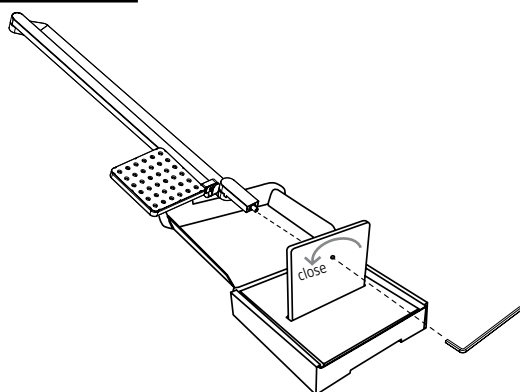

ROXXANE HOME LED.next

TISCHLEUCHTE / DESK LUMINAIRE

009-142 . 010-129 . 010-130
230V~

nimbus^x

Zubehör:

Bestückung
LEDnext 7,5W
lamp type
LEDnext 7,5W

Schutzart IP 20
protection degree IP 20

1

2

3

4

zur Vermeidung von Gefährdungen darf eine beschädigte äußere flexible Leitung dieser Leuchte ausschließlich vom Hersteller, seinem Servicevertreter oder einer vergleichbaren Fachkraft ausgetauscht werden.

In order to avoid danger the outer flexible cable of this luminaire must be replaced only by the producer of the luminaire, his service representative or any similar qualified person.