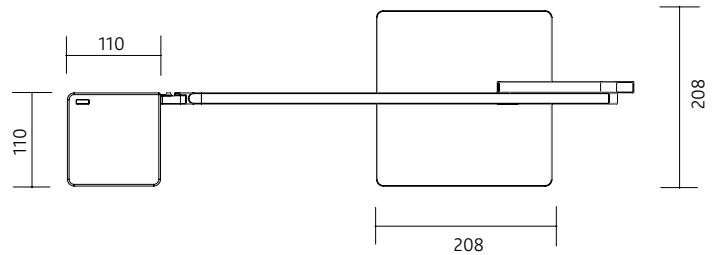

www.nimbus-group.com

Abmessungen:

620 x 537 x 110 mm

Material:

Profil: Aluminium, weiß

Scharniere: Zink-Druckguss

Gewicht:

4680 Gramm

620 x 537 x 110 mm

materials:

profile: aluminium, silver

hinge: zinc die

weight:

4680 gram

light technology:**LED.next** -technology integrated**power supply:**

7,5 W / 230 Volt AC

number of LED´s:

36 Stück

degree of protection:

IP 20

luminous flux:

413 lm

directional characteristics:

wide beam

LICHTVERTEILUNGSKURVE UND ABSTRAHLCHARAKTERISTIK / LIGHT DISTRIBUTION CURVE AND DIRECTIONAL CHARACTERISTIC

Lichtberechnungsdaten (EULUMDAT) unter www.nimbus-group.com

ISOMETRIE UND MASSE / SIZES

ROXXANE HOME LED.next