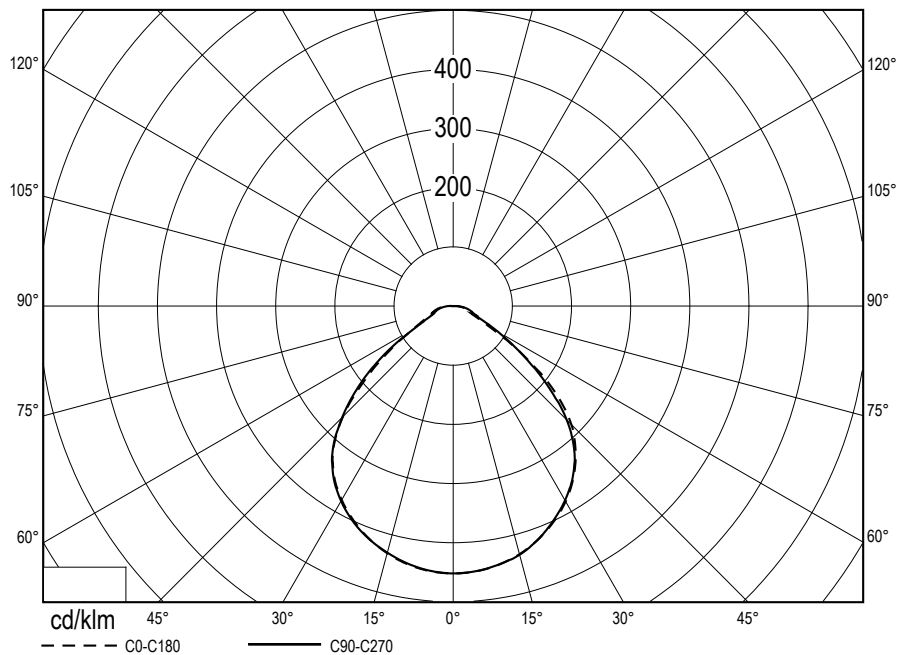

number of LED´s:

36 Stück

degree of protection:

IP 20

luminous flux:

413 lm

directional characteristics:

wide beam

LICHTVERTEILUNGSKURVE UND ABSTRAHLCHARAKTERISTIK / LIGHT DISTRIBUTION CURVE AND DIRECTIONAL CHARACTERISTIC

Lichtberechnungsdaten (EULUMDAT) unter www.nimbus-group.com

ISOMETRIE UND MASSE / SIZES

ROXXANE HOME LED.next